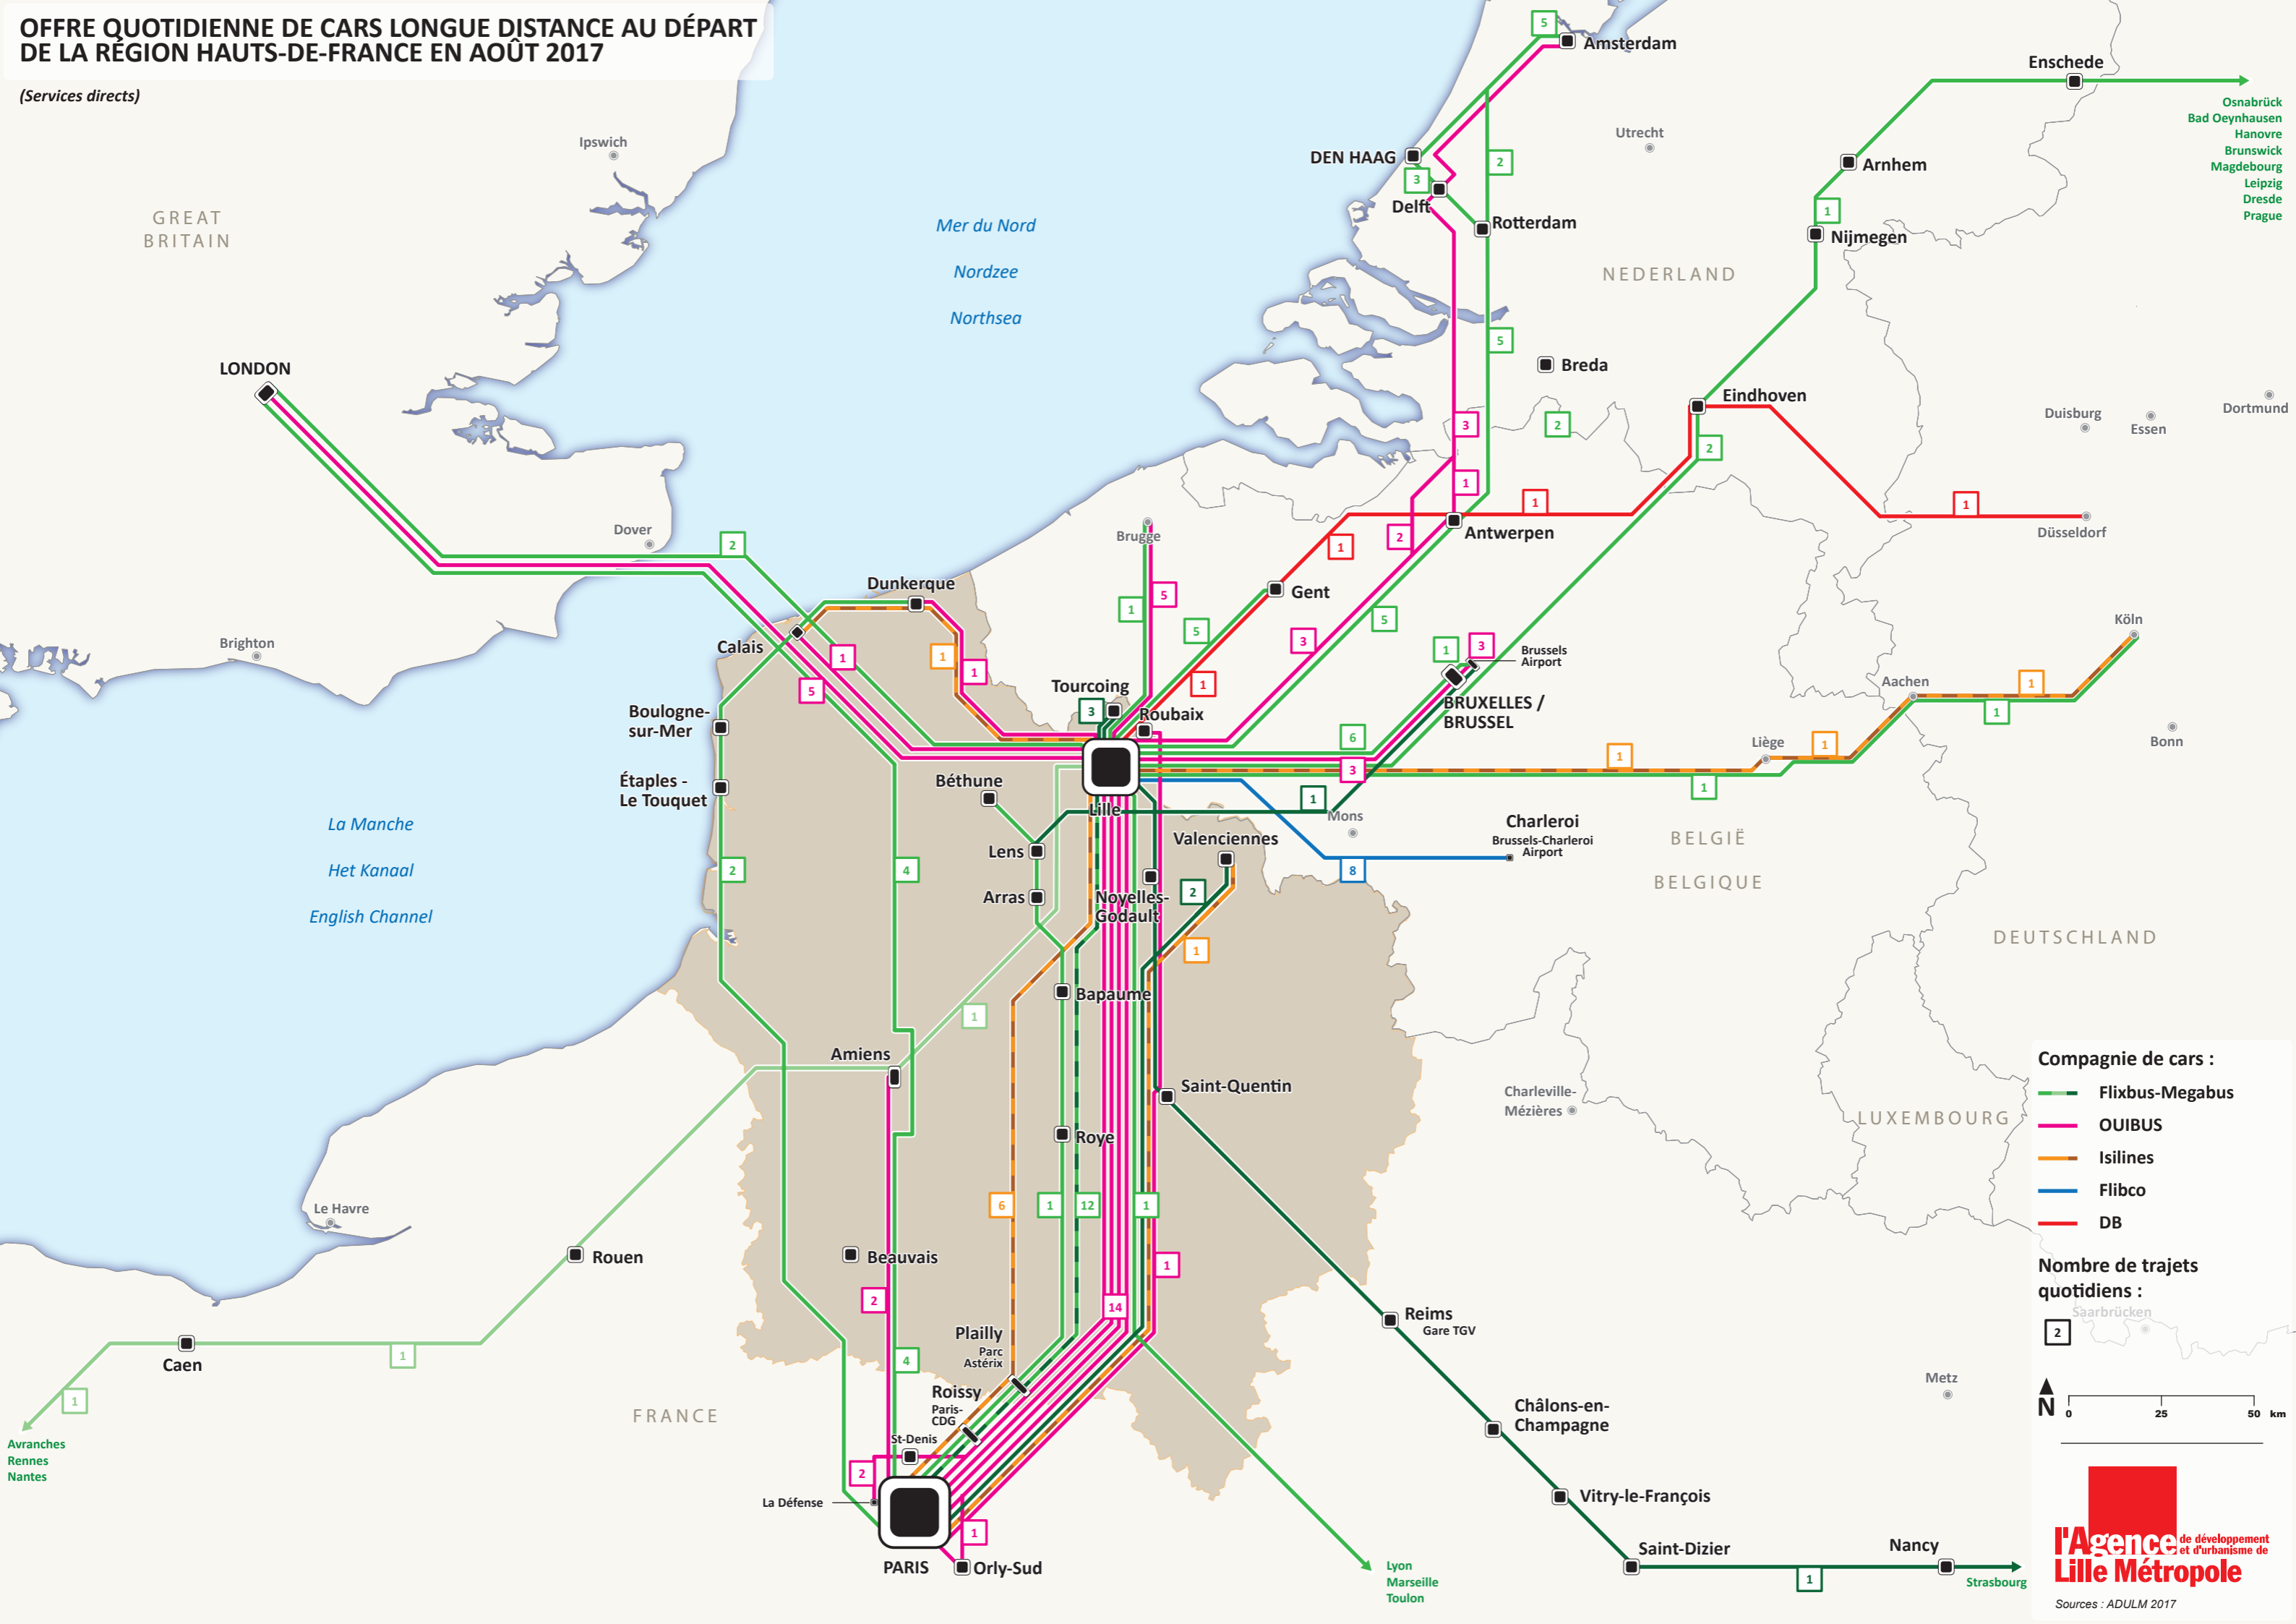

# OFFRE QUOTIDIENNE DE CARS LONGUE DISTANCE AU DÉPART DE LA RÉGION HAUTS-DE-FRANCE EN AOÛT 2017

(Services directs)

### Compagnie de cars :

- Flixbus-Megabus
- OUIBUS
- Isilines
- Flibco
- DB

### Nombre de trajets quotidiens :

- 2