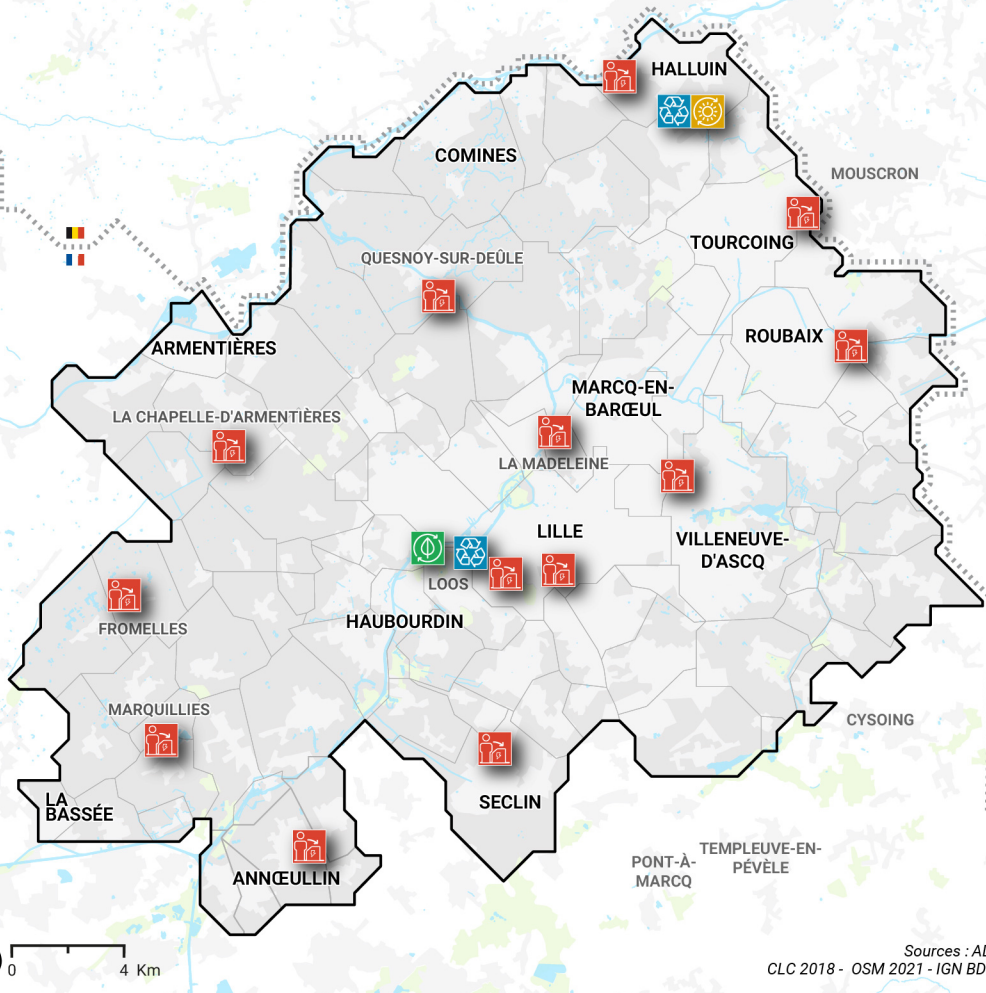

LES ÉQUIPEMENTS MÉTROPOLITAINS

KORTRIJK

Sources : ADULM 2022
CLC 2018 - OSM 2021 - IGN BD Topo 2016

-  Centre de valorisation énergétique
-  Centre de valorisation organique
-  Déchèterie (fixe)
-  Centre de tri des déchets ménagers

-  Frontière France/Belgique
-  Métropole Européenne de Lille (MEL)
-  Limite commune

Novembre 2022