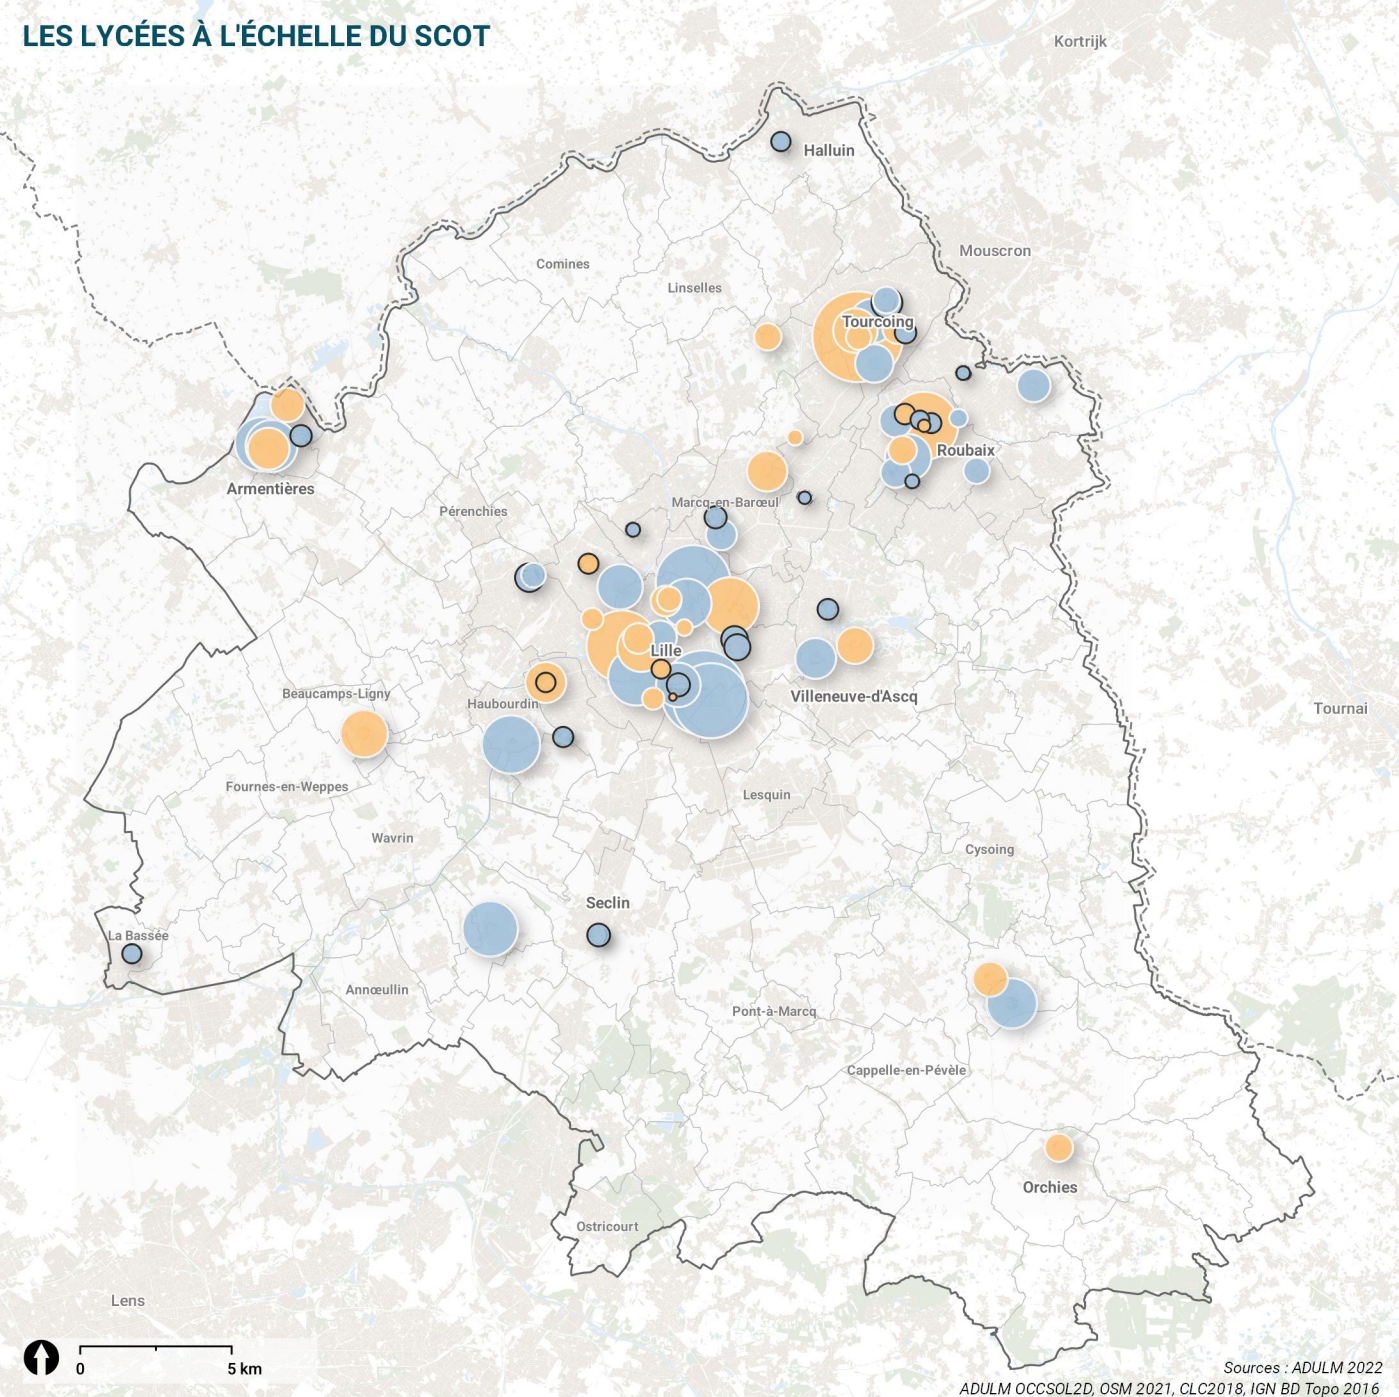

LES LYCÉES À L'ÉCHELLE DU SCOT

Sources : ADULM 2022
ADULM OCCSOL2D, OSM 2021, CLC2018, IGN BD Topo 2016

Lycée général et technologique

- Privé
- Public

Lycée professionnel

- Privé
- Public

Effectif des établissements

Limites administratives

- Frontière France/Belgique
- ▭ Limite du SCOT Lille Métropole
- ▭ Limite communale