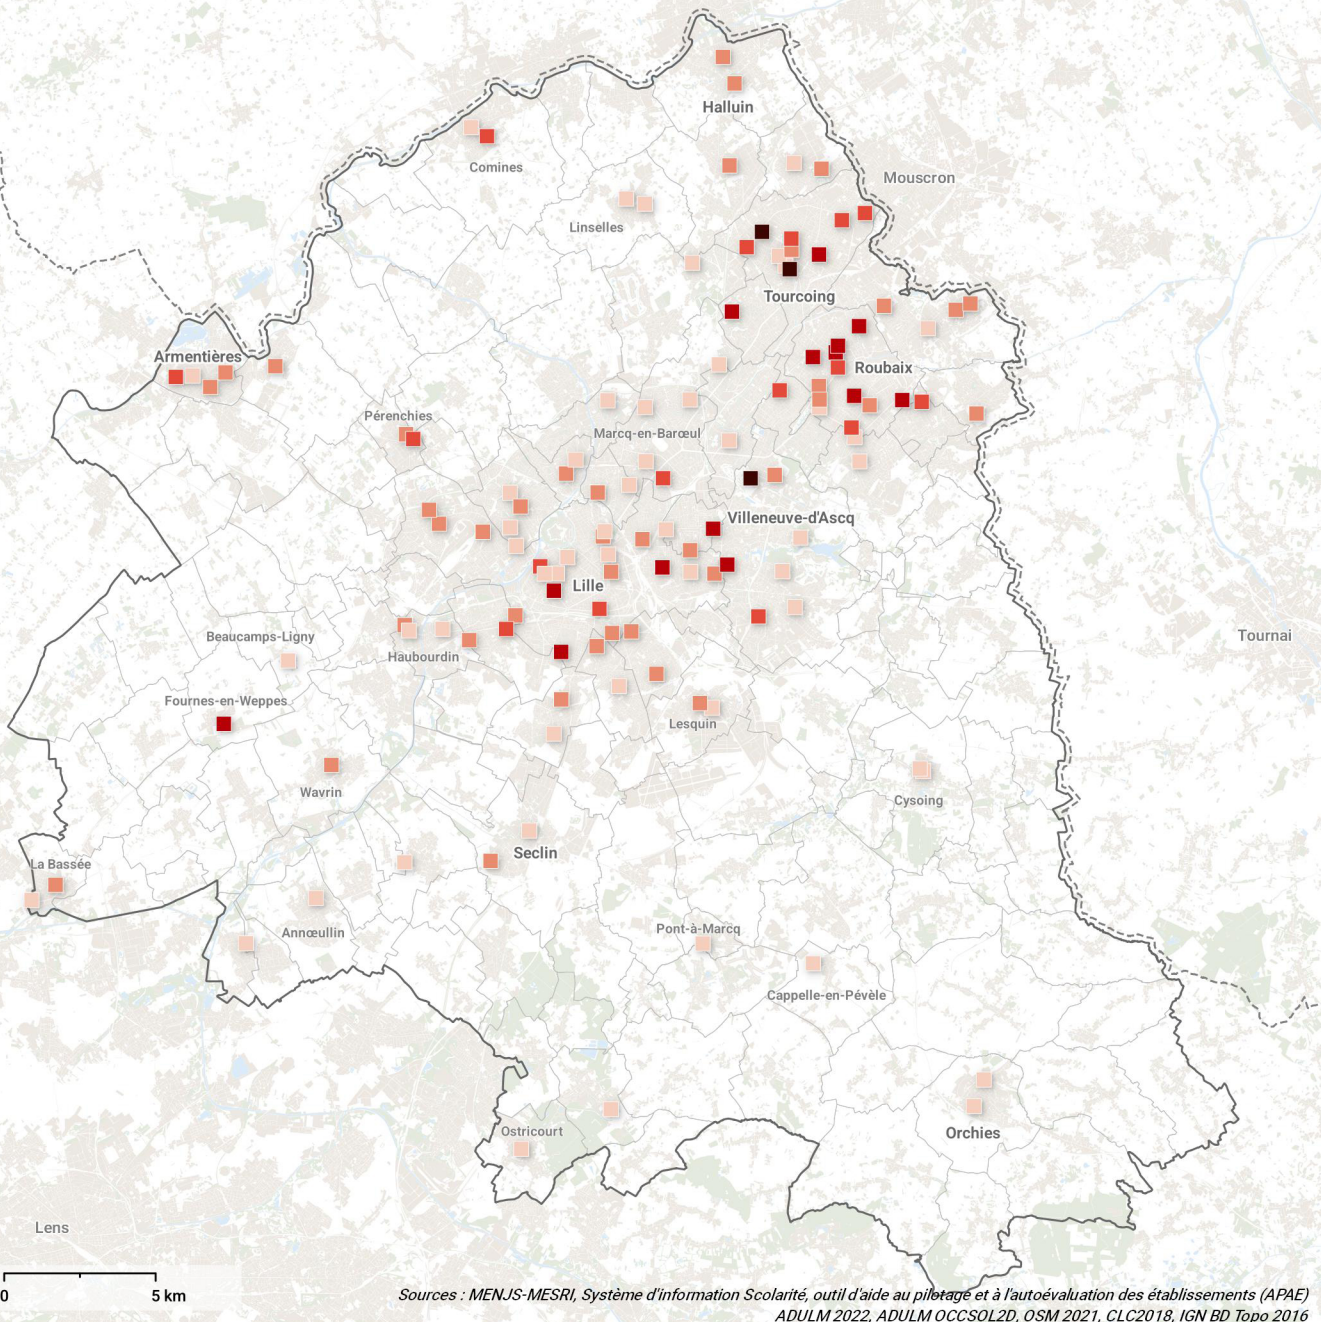

LE RETARD DES ÉLÈVES EN 6^e À L'ÉCHELLE DU SCOT À LA RENTRÉE 2021

Kortrijk

Taux de retard en 6^e par établissement (en pourcentage)

- moins de 4
- de 4 à 8
- de 8 à 12
- de 12 à 18
- plus de 18

Limites administratives

- Frontière France/Belgique
- Limite du SCOT Lille Métropole
- Limite communale