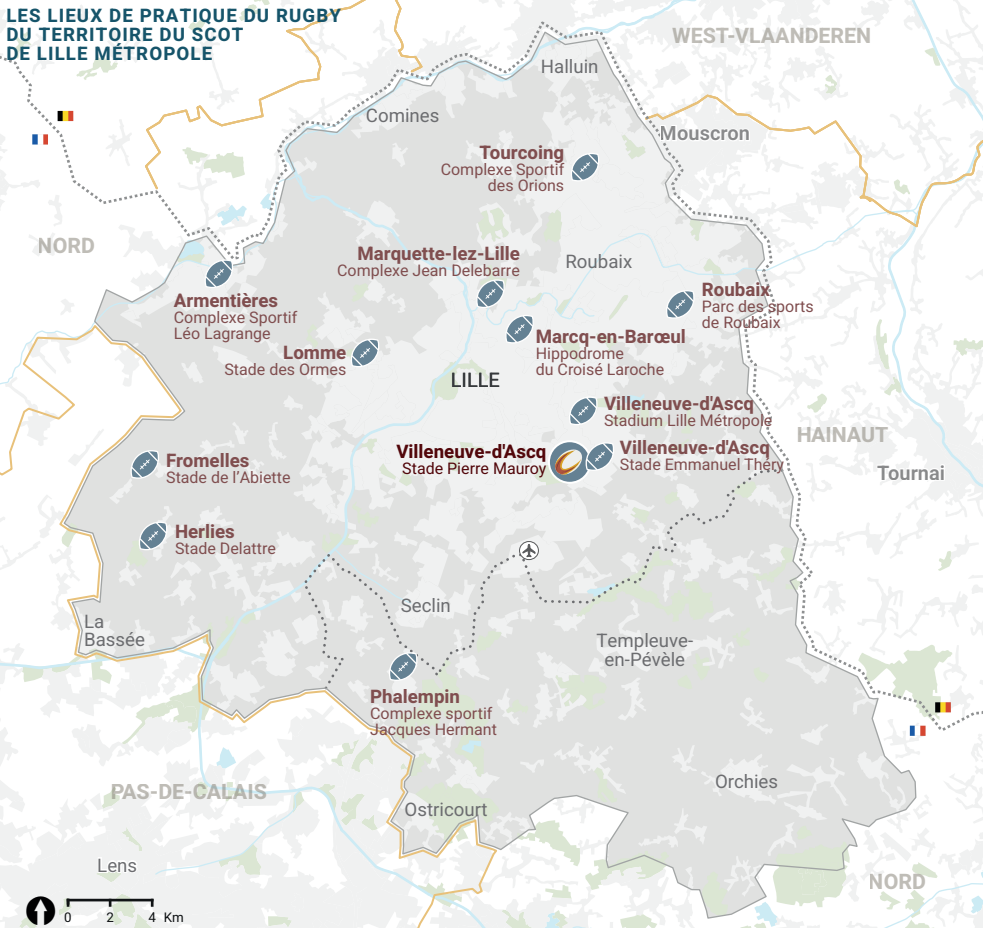

LES LIEUX DE PRATIQUE DU RUGBY DU TERRITOIRE DU SCOT DE LILLE MÉTROPOLE

Sources : ADULM (2023), Fédération Française de Rugby (2023)
CORINE Land Cover (2018), BD TOPO® IGN (2020)

Stade Coupe du Monde de Rugby

Lieux de pratique des clubs
du territoire du SCOT de Lille

..... Frontière France/Belgique (Fr/B)

— Limite de départements/
Provinces (Fr/B)

■ SCOT de Lille Métropole

..... Métropole Européenne de Lille /
Pévèle Carembault