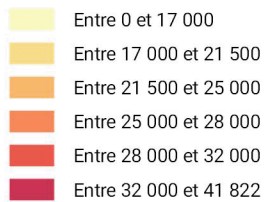

NIVEAU DE VIE

Niveau de vie moyen par individu, 2017

en euros (€)

Limites administratives