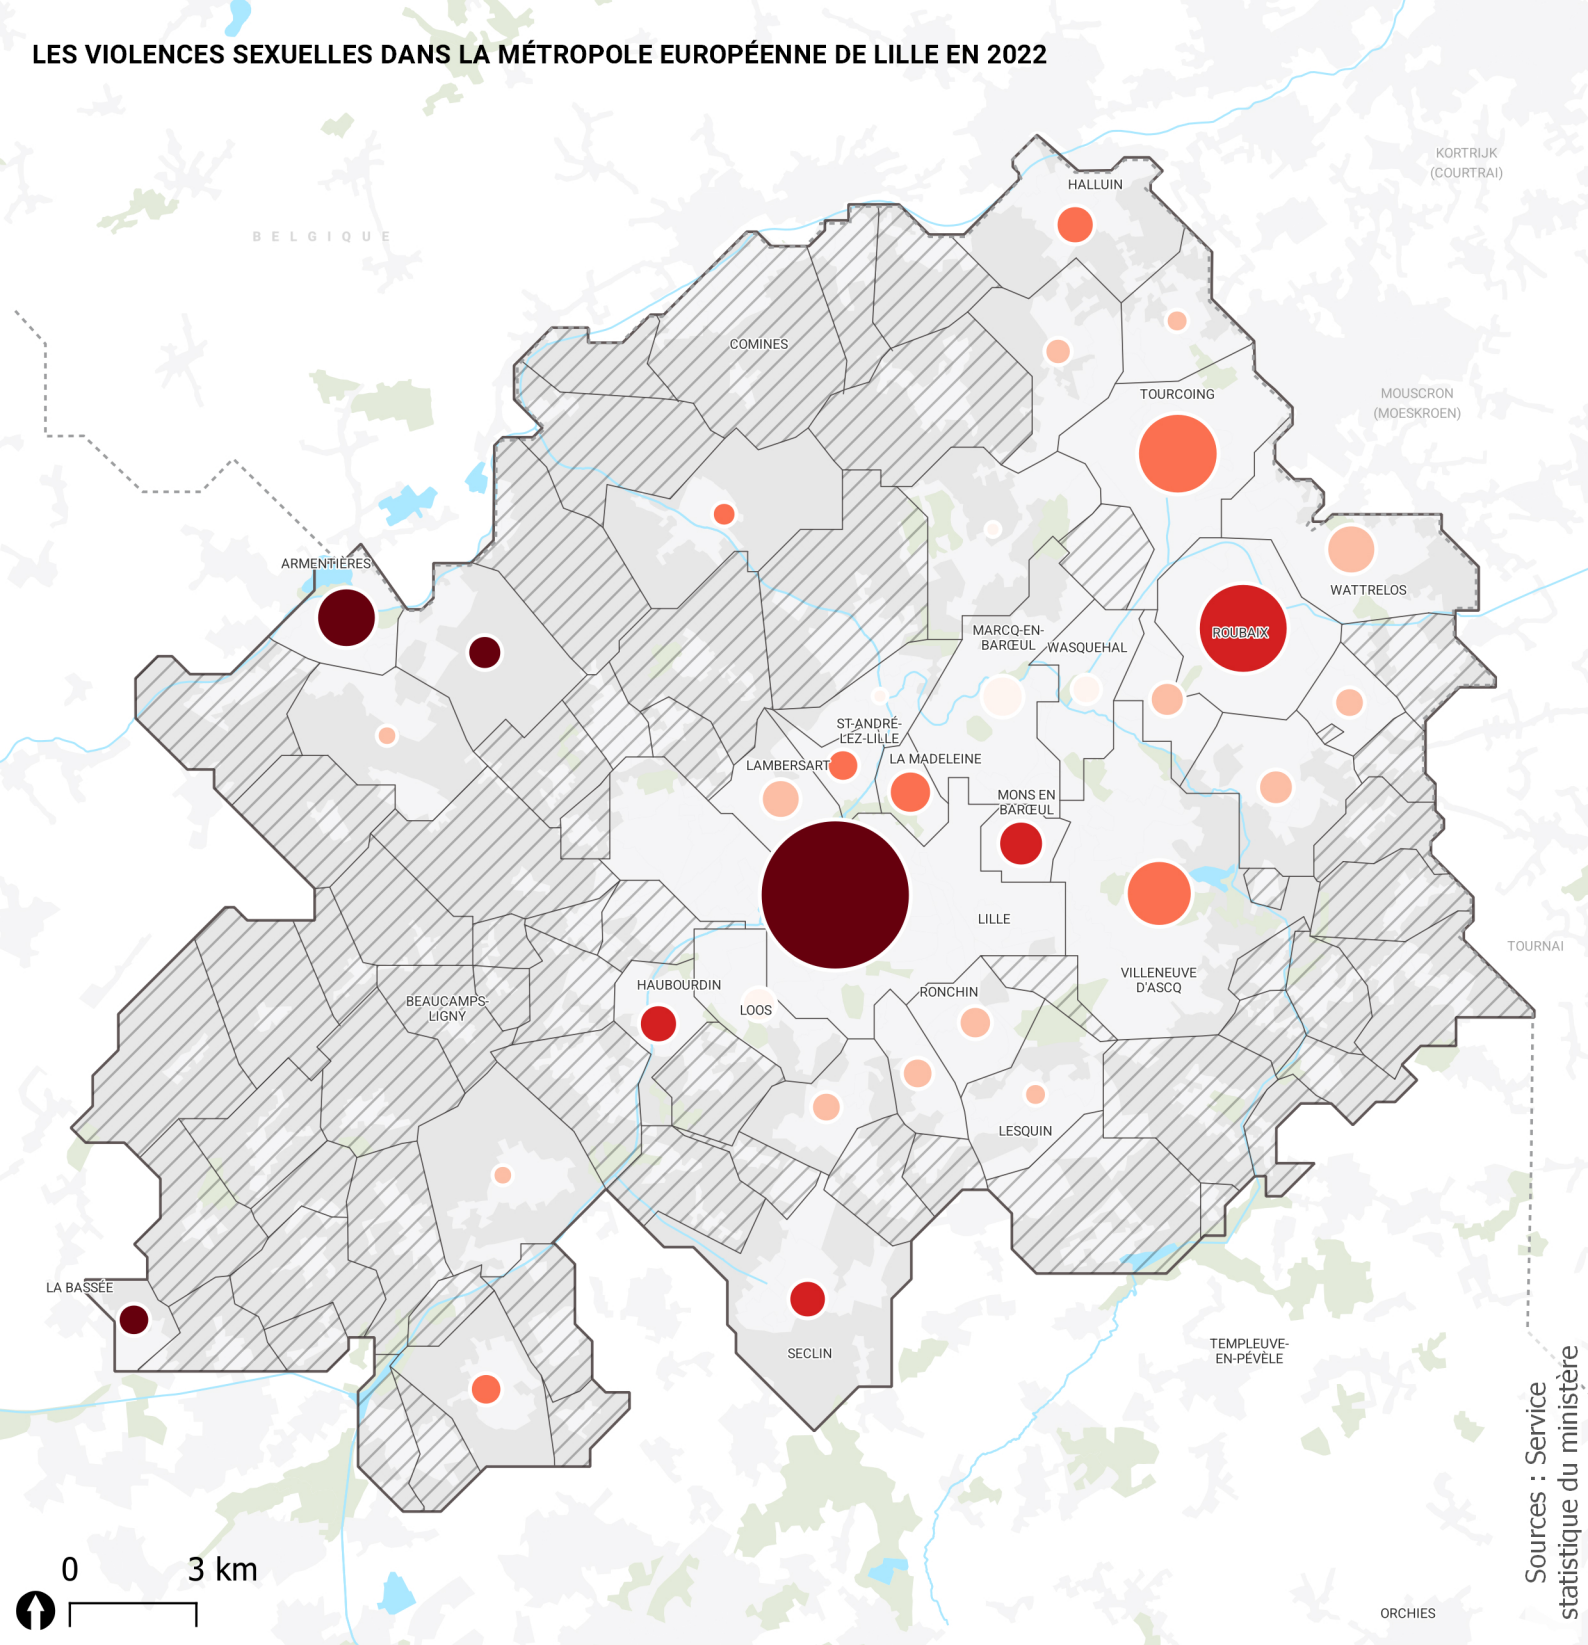

# LES VIOLENCES SEXUELLES DANS LA MÉTROPOLE EUROPÉENNE DE LILLE EN 2022

## Nombre de faits

## Nombre de faits pour 1000 habitants

## Limites administratives

Total des faits : 1 662

Sources : Service statistique du ministère

Mai 2023