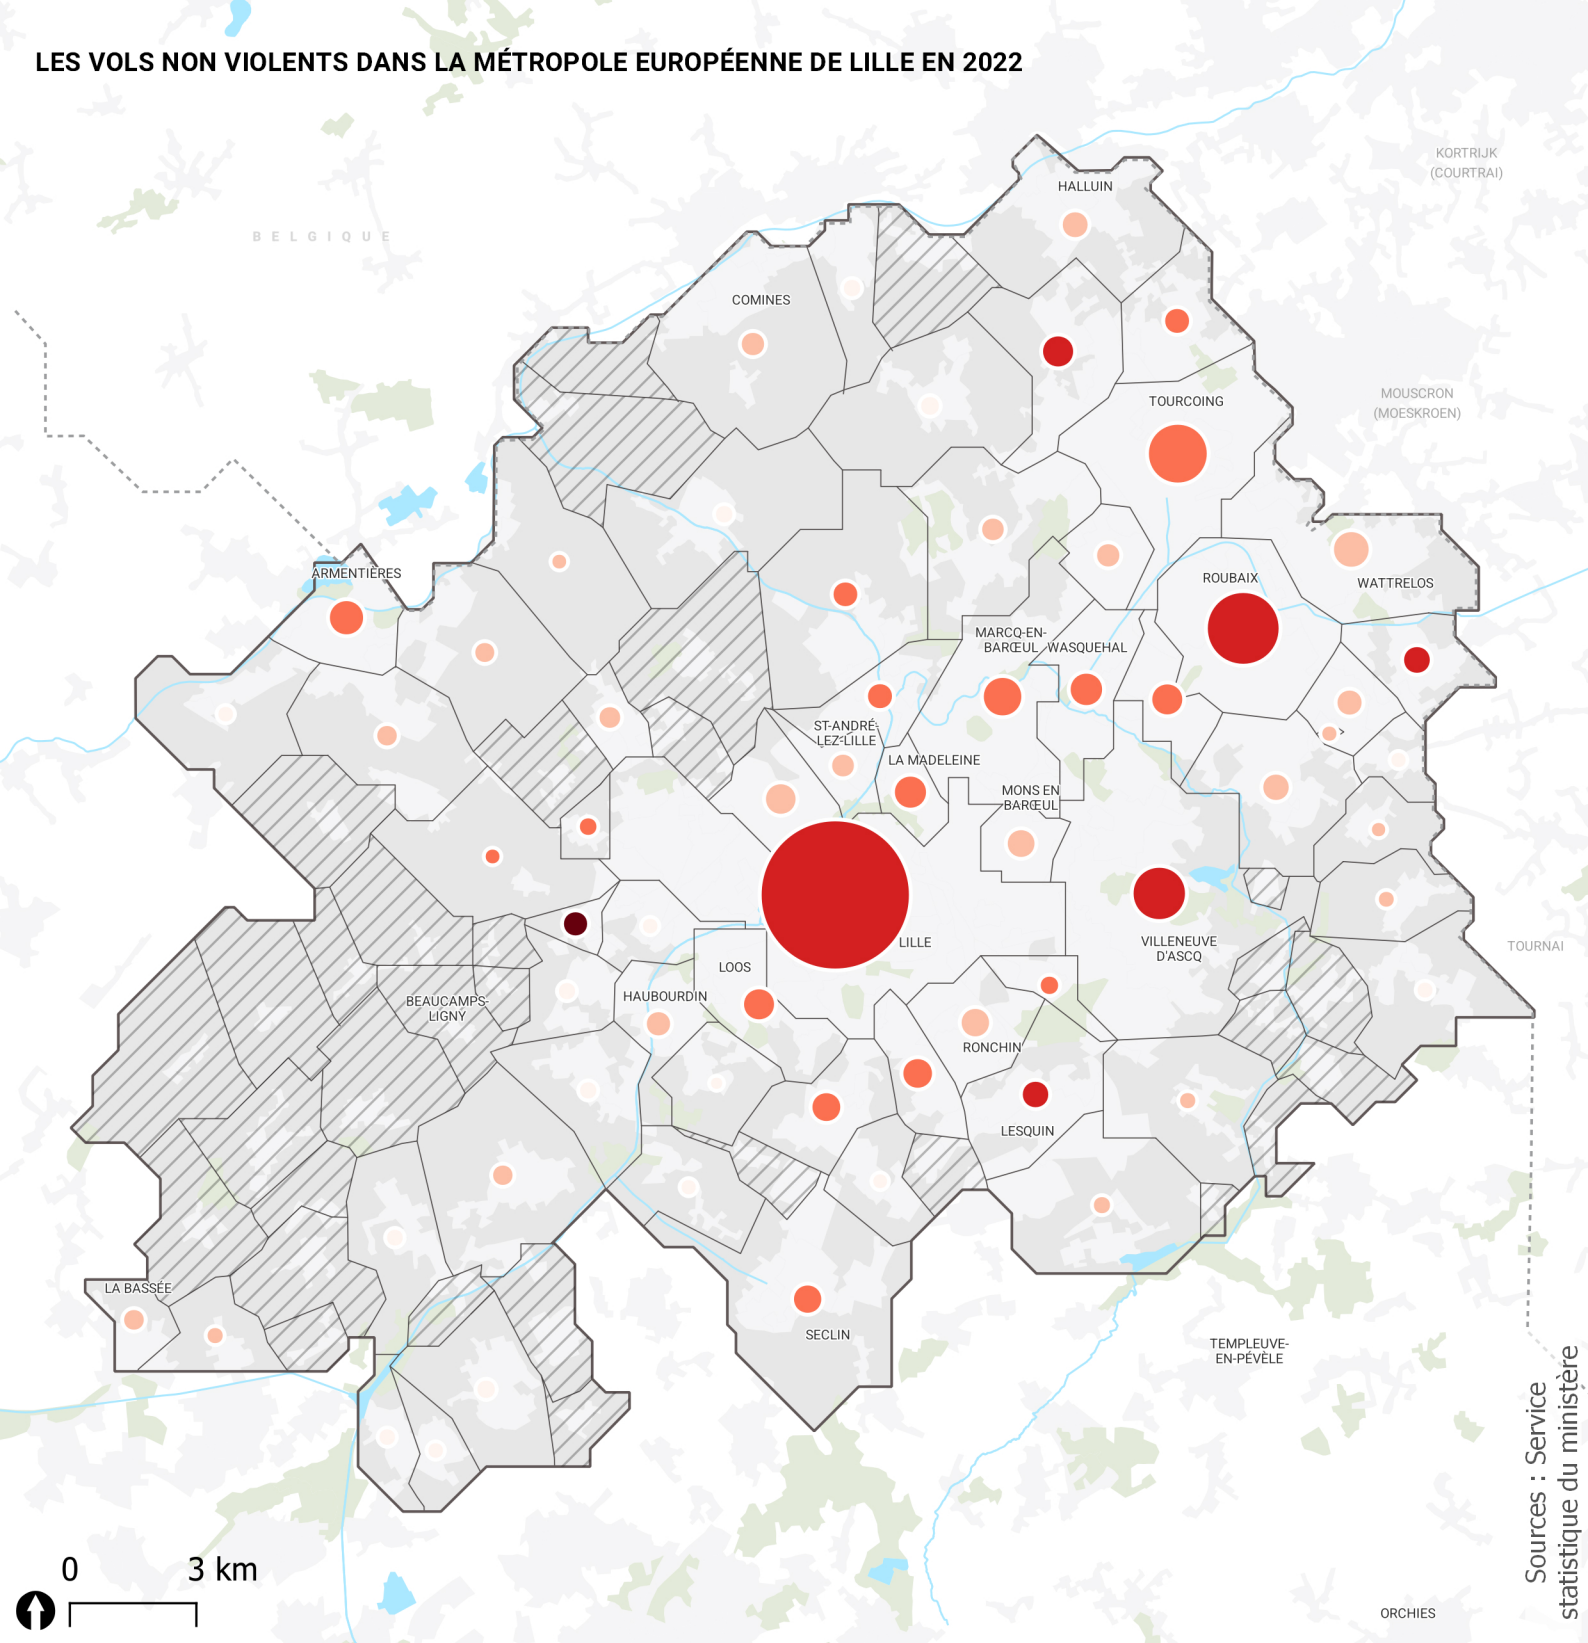

# LES VOLS NON VIOLENTS DANS LA MÉTROPOLE EUROPÉENNE DE LILLE EN 2022

Sources : Service statistique du ministère

## Nombre de faits

Total des faits : 15575

## Limites administratives

- Frontière
- Limite communale
- Limite MEL

Mai 2023