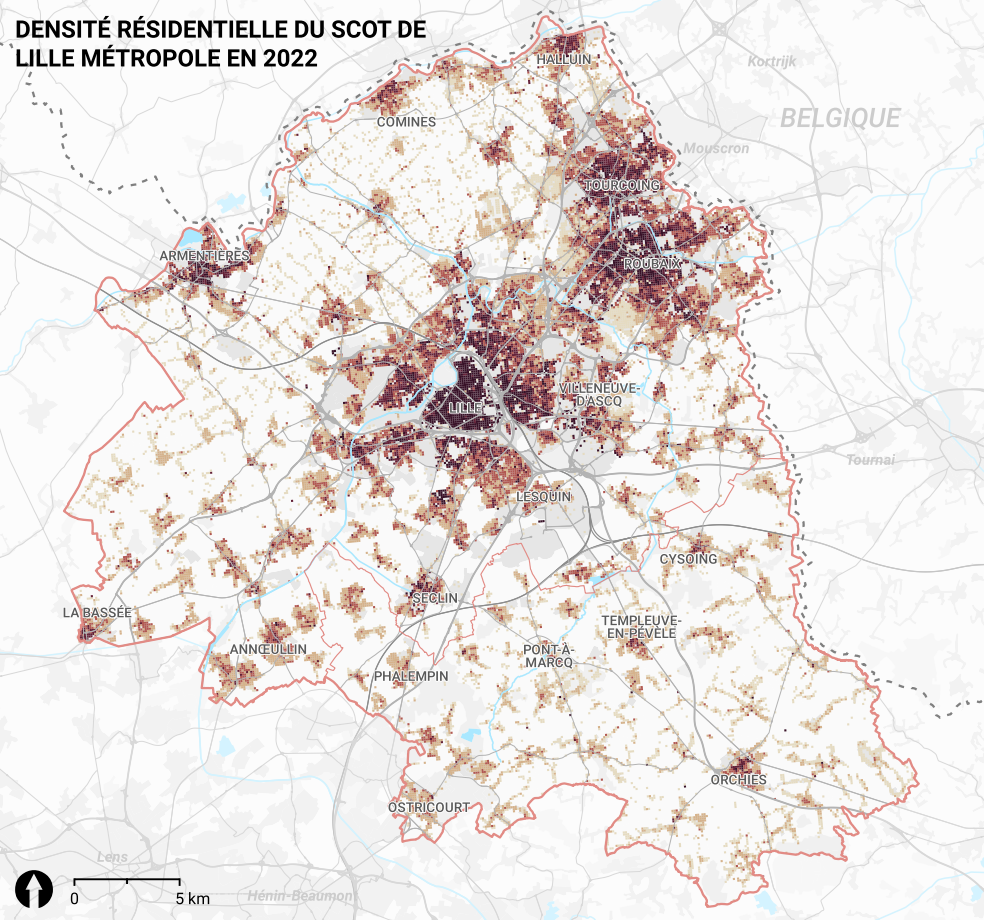

DENSITÉ RÉSIDENTIELLE DU SCOT DE LILLE MÉTROPOLE EN 2022

Nombre de logements à l'hectare

- Inférieur à 10
- Entre 10 et 30
- Entre 30 et 60
- Entre 60 et 120
- Supérieur à 120

Limites administratives

- Frontière France-Belgique
- Limite du territoire du SCOT
- Limite MEL / Pévèle Carembault

Sources : Fichiers fonciers DGFIP/Cerema (2022) - Traitements ADULM, 2024 / Admin Express IGN (2020), OpenStreetMap (2021), OCS2D MEL (2020), CORINE Land Cover - UE-SOeS (2018)

Mai 2024