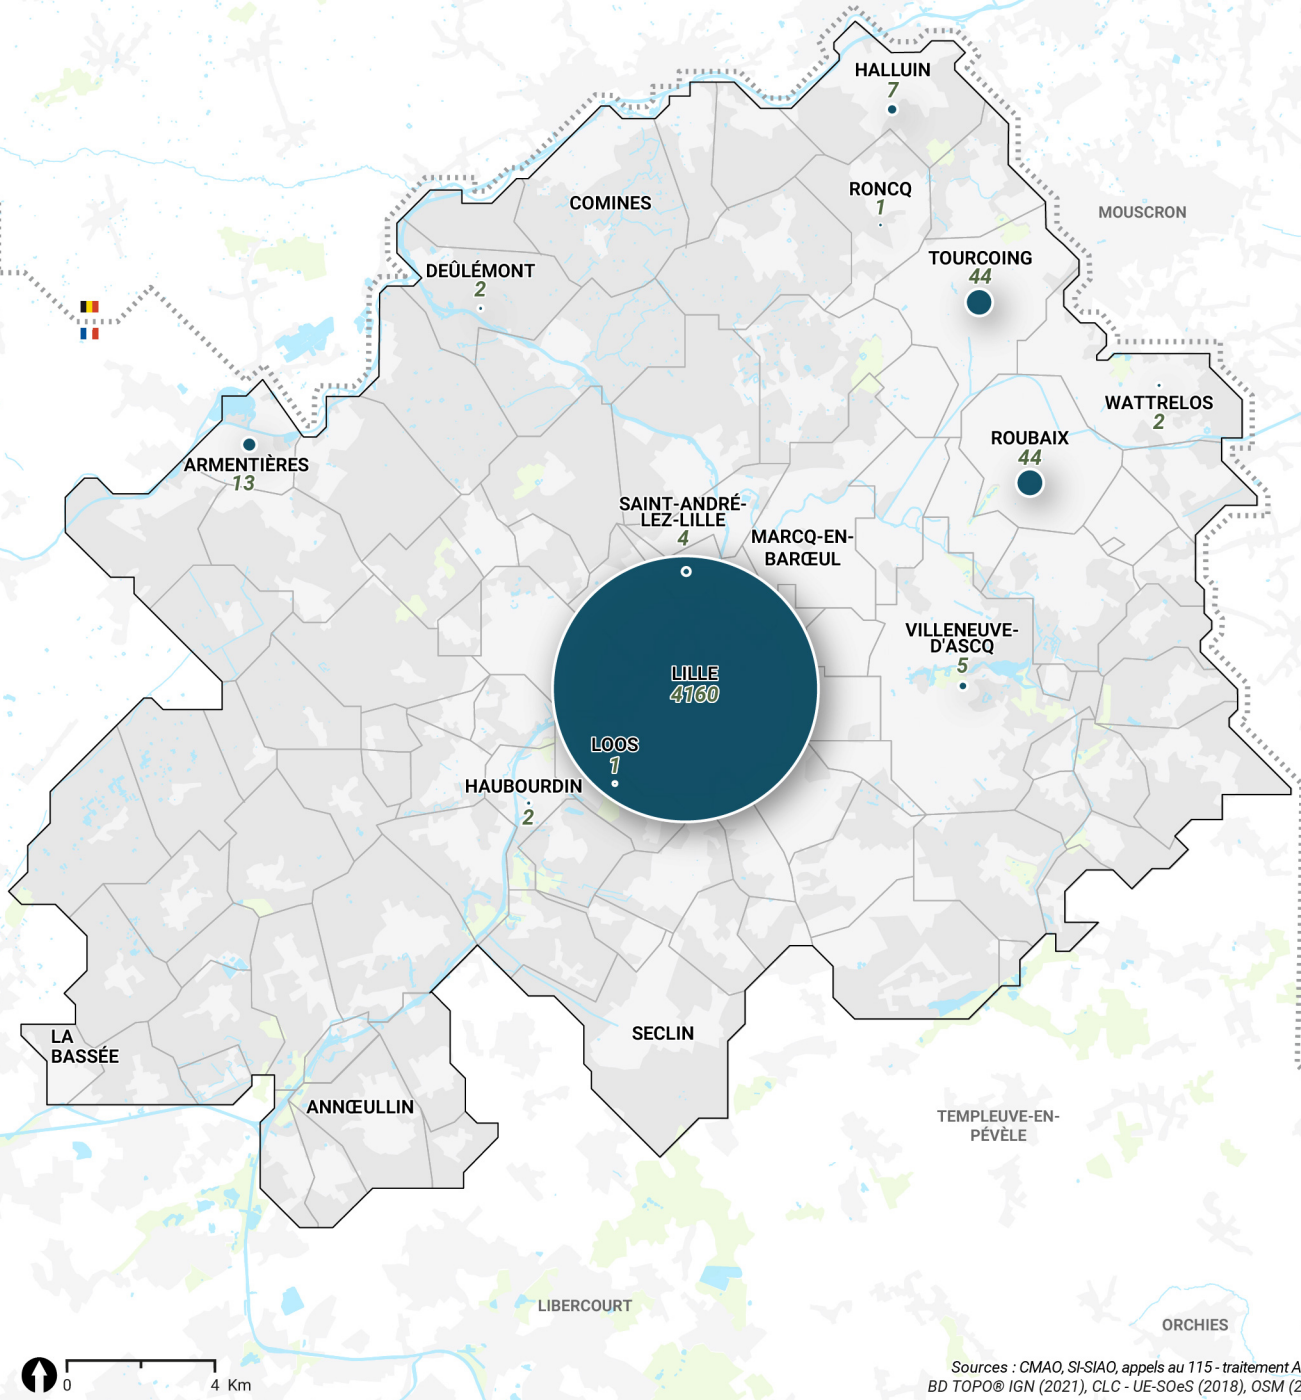

LES APPELS AU 115 DES PERSONNES A LA RUE EN MARS 2023

KORTRIJK

Sources : CMAO, SI-SIAO, appels au 115 - traitement Adulm
BD TOPO® IGN (2021), CLC - UE-SOeS (2018), OSM (2021)

Nombre d'appels reçus au 115 pour une demande d'hébergement par des personnes ayant déclaré avoir dormi à la rue la veille

- Frontière France/Belgique (Fr/B)
- ▭ Métropole Européenne de Lille (MEL)
- ▭ Limite de commune