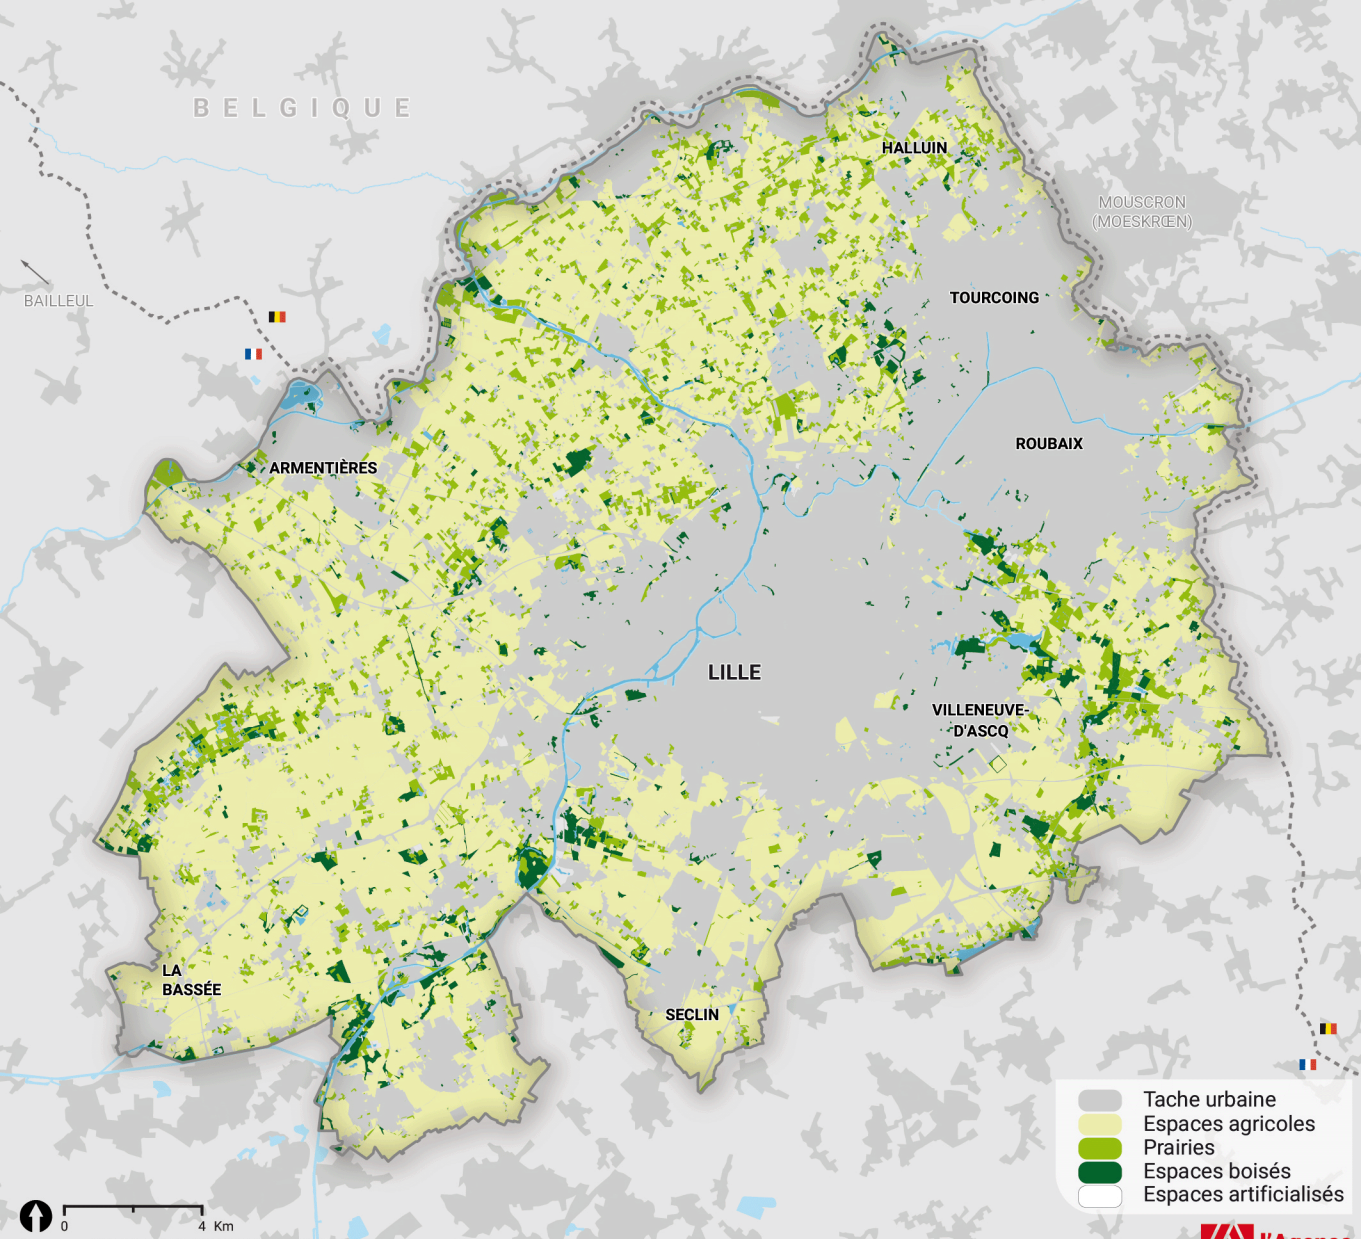

UN ESPACE PARTAGÉ ENTRE TACHE URBAINE ET ESPACE AGRICOLE

KORTRIJK
(COURTRAI)

Source : OCCSOL 2015, ADULM 2024, MEL 2024

Cette carte est issue de la photo-interprétation de photographies aériennes datant de 2015

OSTRICOURT