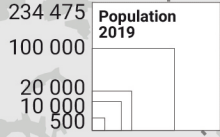

ROUBAIX

ARMENTIÈRES

LILLE

VILLENEUVE-  
D'ASCQ

LESQUIN

SAINGHIN-EN-  
WEPES

LA BASSÉE

ANNECULLIN

SECLIN

- Coeur métropolitain et régional
- Villes-centres d'agglomération
- Autres villes de l'agglomération
- Villes d'appui
- Villes-relais
- Villes et villages durables

Source : CLC18, ADULM 2024, MEL 2024