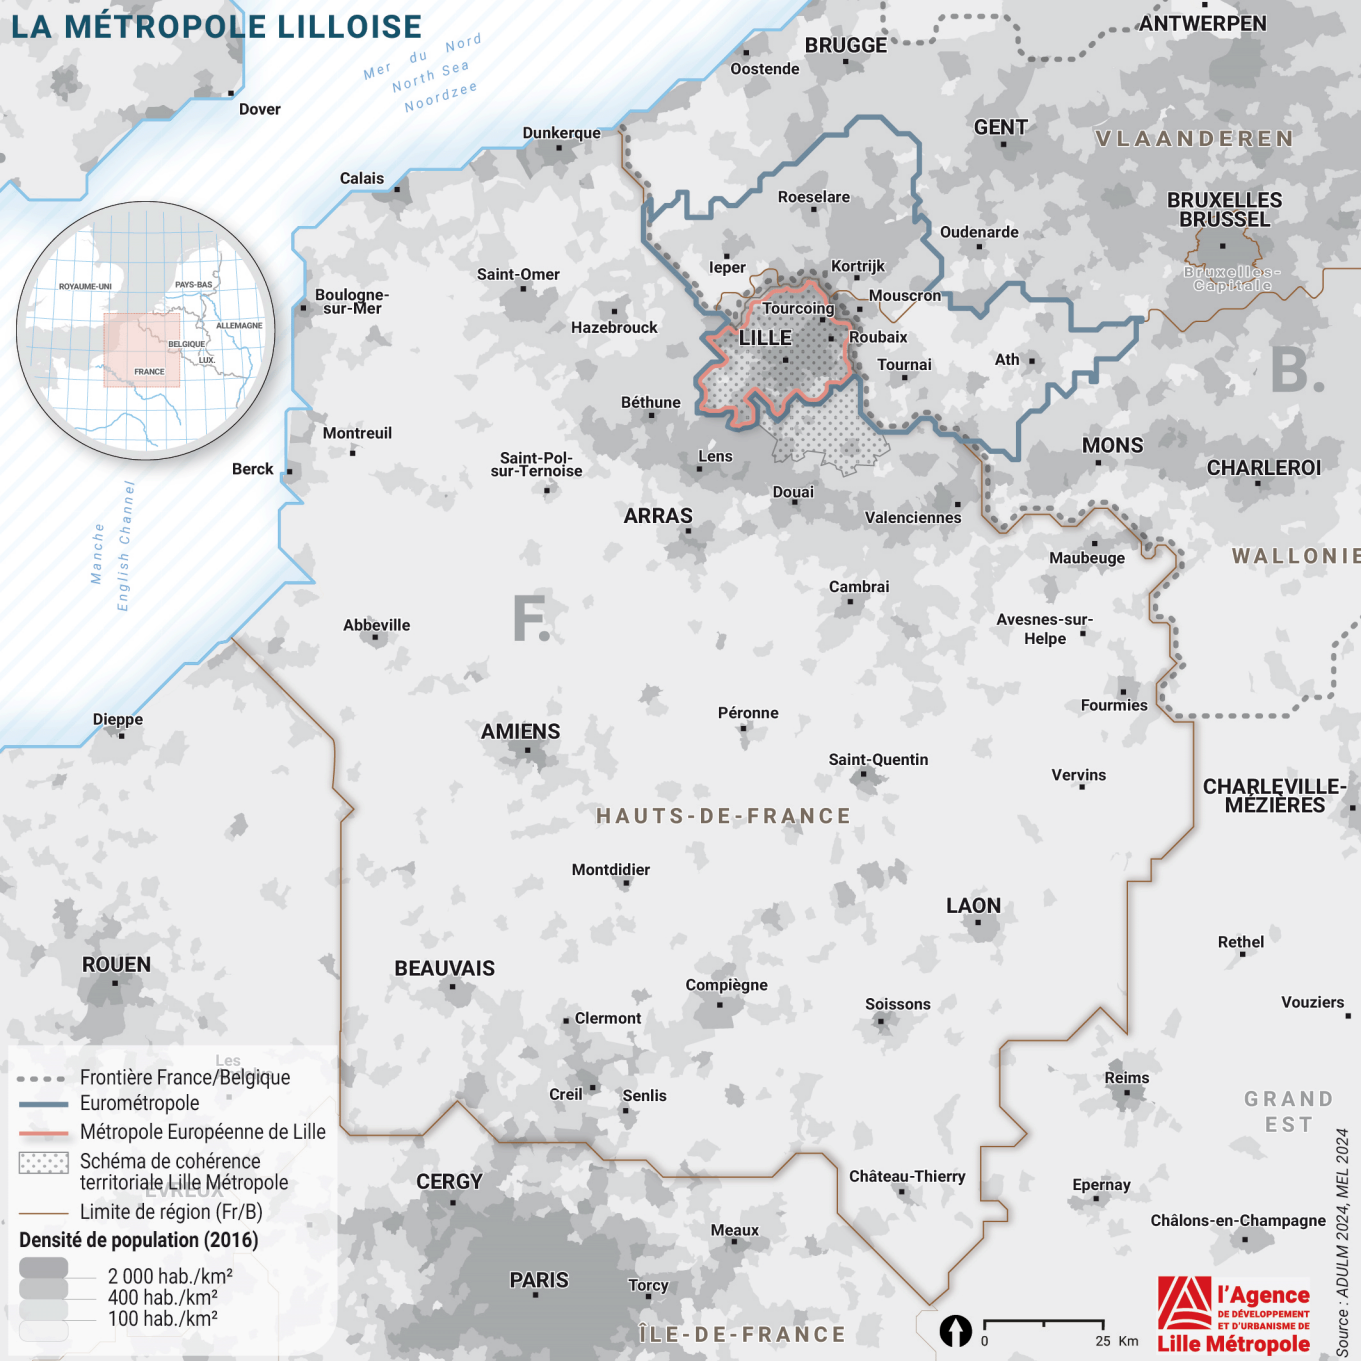

# LA MÉTROPOLE LILLOISE

- - - - Frontière France/Belgique  
 ———— Eurométropole  
 ———— Métropole Européenne de Lille  
 [Dotted Pattern] Schéma de cohérence territoriale Lille Métropole  
 ———— Limite de région (Fr/B)

**Densité de population (2016)**

- 2 000 hab./km<sup>2</sup>
- 400 hab./km<sup>2</sup>
- 100 hab./km<sup>2</sup>